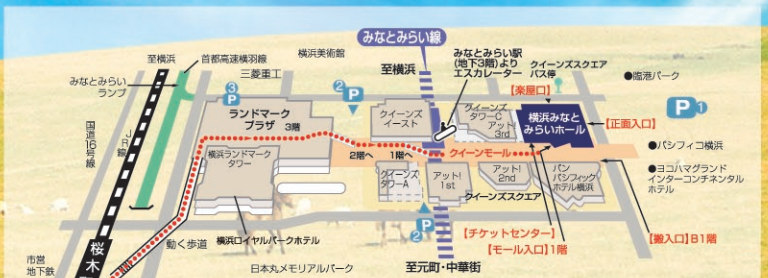

賛助出演 馬頭琴独奏
アヨーシ・バトエルデネ

三味線
野澤 徹也

ドルチェ邦楽合奏団グループ

神奈川邦楽合奏団 第3回定期演奏会

2011 12.18 日曜日
SUN

13時30分開演 (13時開場)

入場料 1,000円 全自由席

主催／ドルチェ邦楽合奏団グループ 神奈川邦楽合奏団
後援／相模原市教育委員会・神奈川新聞社
ドルチェ邦楽合奏団グループ 東京邦楽合奏団・千葉邦楽合奏団
NPO法人 全国邦楽合奏協会

横浜みなとみらい小ホール
横浜市西区みなとみらい2-3-6

ご来場のお客さまのために、みなとみらい公共駐車場(パシフィコ横浜地下)の割引券をご用意しております。

- * みなとみらい駅(東急東横線直通・みなとみらい線)下車、「クィーンズスクエア横浜連絡口」より徒歩3分
- * 桜木町駅(JR京浜東北線、根岸線・横浜市営地下鉄)下車、動く歩道からランドマークプラザ経由でクィーンズスクエア1階奥(徒歩12分)